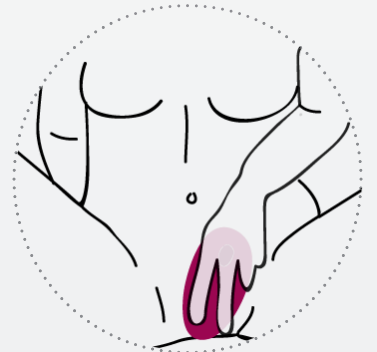

BSOFT PREMIUM

Doux et soyeux au toucher, ce vibromasseur rechargeable à sept fonctions est incroyablement polyvalent. Il peut être logé au creux des sous-vêtements et se lovra parfaitement contre vos lèvres, ou entre vous et votre partenaire pendant vos jeux coquins. Ce vibromasseur aux contours uniques vous procurera des sensations incroyables une fois en contact avec vos zones érogènes : tétons, clitoris, testicules, verge et périnée. La crête en bas de l'appareil vous permet d'exercer une pression stimulante, tout particulièrement entre les lèvres de votre vagin. Bsoft se nichera au creux de votre main et vous permettra d'exercer la pression de votre choix.

SPECIFICATIONS:

- Composition : Plastique ABS et silicone.
- Dimensions: longueur : 12 cm, largeur : 5,7 cm
- Fonctions: 7
- Étanche : oui.
- Rechargeable.
- Temps d'utilisation : deux heures. En veille : jusqu'à 60 jours.

Bsoft est contrôlé avec un simple bouton lumineux: la partie inférieure du bouton vous permet de l'allumer, alors que la partie supérieure contrôle les sept fonctions. Le plaisir ne s'arrête ainsi jamais.

Black_Magenta
BSBSO0217

Burgundy_Pink
BSBSO0231

PARFAIT POUR LES JEUX DE COUPLES
OR SOLO PLAY!

SIMPLE D'UTILISATION
+ RÉTROÉCLAIRAGE BLEU

4.72" / 12cm

GUIDE D'ENTRETIEN POUR BSOFT PREMIUM:

Lavez Bsoft dans de l'eau chaude et savonneuse et rincez soigneusement. (Du liquide vaisselle fonctionne particulièrement bien). Assurez-vous que la languette pour l'adaptateur soit bien mise en place.