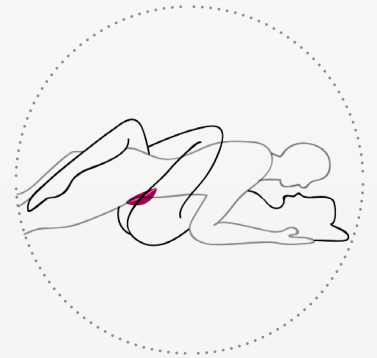

BSOFT PREMIUM

Doux et soyeux au toucher, ce vibromasseur rechargeable à sept fonctions est incroyablement polyvalent. Il peut être logé au creux des sous-vêtements et se lovra parfaitement contre vos lèvres, ou entre vous et votre partenaire pendant vos jeux coquins. Ce vibromasseur aux contours uniques vous procurera des sensations incroyables une fois en contact avec vos zones érogènes : tétons, clitoris, testicules, verge et périnée. La crête en bas de l'appareil vous permet d'exercer une pression stimulante, tout particulièrement entre les lèvres de votre vagin. Bsoft se nichera au creux de votre main et vous permettra d'exercer la pression de votre choix.

SPECIFICATIONS:

- Composition : Plastique ABS et silicone.
- Dimensions: longueur : 12 cm, largeur : 5,7 cm
- Fonctions: 7
- Étanche : oui.
- Rechargeable.
- Temps d'utilisation : deux heures. En veille : jusqu'à 60 jours.

Bsoft est contrôlé avec un simple bouton lumineux: la partie inférieure du bouton vous permet de l'allumer, alors que la partie supérieure contrôle les sept fonctions. Le plaisir ne s'arrête ainsi jamais.

Black_Magenta
BSBSO0217

Burgundy_Pink
BSBSO0231

PARFAIT POUR LES JEUX DE COUPLES
OR SOLO PLAY!

SIMPLE D'UTILISATION
+ RÉTROÉCLAIRAGE BLEU

4.72" / 12cm

GUIDE D'ENTRETIEN POUR BSOFT PREMIUM:

Lavez Bsoft dans de l'eau chaude et savonneuse et rincez soigneusement. (Du liquide vaisselle fonctionne particulièrement bien). Assurez-vous que la languette pour l'adaptateur soit bien mise en place.