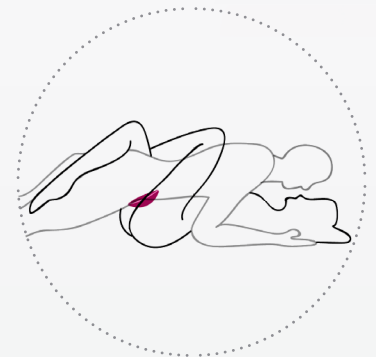

BSOFT PREMIUM

Suave y sedoso al tacto, este masajeador recargable de 7 funciones es increíblemente versátil. Puede meterse dentro de las braguitas, ya que se amolda a la perfección a los labios mayores, y también puede ponerse entre dos personas durante las relaciones sexuales. Este masajeador con forma única da un placer increíble cuando se aplica a las zonas erógenas del cuerpo: pezones, clítoris, testículos, pene y perineo. El relieve en la parte de abajo permite hacer presión durante la estimulación y el masaje, especialmente cuando se aplica en los labios mayores. El masajeador Bsoft es ideal para ejercer presión, usando la palma de la mano para encontrar la presión que más te guste.

El masajeador Bsoft tiene un botón de control con retroiluminación. La parte de abajo del botón sirve para encender el masajeador, y la de arriba para pasar por sus 7 funciones, para que las sensaciones nunca se detengan.

CONTENIDOS DE LA CAJA: 1 masajeador, 1 cargador, 1 manual de instrucciones, 1 estuche de guardado. ****EL EMBALAJE ES MULTILINGÜE**

Negro Fucsia
BSBSO0217

Borgoña Rosa
BSBSO0231

PERFECTO PARA PAREJAS Y
PARA DIVERTIRSE A SOLAS