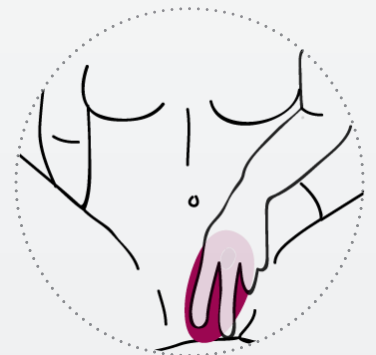

BSOFT PREMIUM

Suave y sedoso al tacto, este masajeador recargable de 7 funciones es increíblemente versátil. Puede meterse dentro de las braguitas, ya que se amolda a la perfección a los labios mayores, y también puede ponerse entre dos personas durante las relaciones sexuales. Este masajeador con forma única da un placer increíble cuando se aplica a las zonas erógenas del cuerpo: pezones, clítoris, testículos, pene y perineo. El relieve en la parte de abajo permite hacer presión durante la estimulación y el masaje, especialmente cuando se aplica en los labios mayores. El masajeador Bsoft es ideal para ejercer presión, usando la palma de la mano para encontrar la presión que más te guste.

El masajeador Bsoft tiene un botón de control con retroiluminación. La parte de abajo del botón sirve para encender el masajeador, y la de arriba para pasar por sus 7 funciones, para que las sensaciones nunca se detengan.

CONTENIDOS DE LA CAJA: 1 masajeador, 1 cargador, 1 manual de instrucciones, 1 estuche de guardado. ****EL EMBALAJE ES MULTILINGÜE**

Negro Fucsia
BSBSO0217

Borgoña Rosa
BSBSO0231

PERFECTO PARA PAREJAS Y
PARA DIVERTIRSE A SOLAS