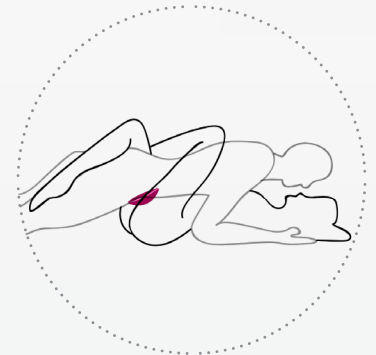

PERFEITO PARA MASTURBAÇÃO DE CASAIS
OU INDIVIDUAL!