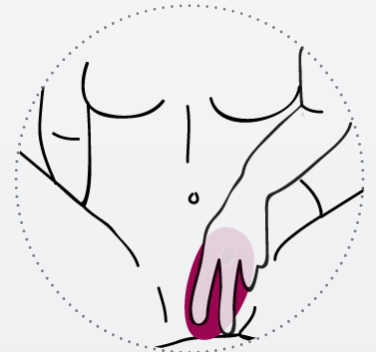

BSOFT PREMIUM

Macio e sedoso ao toque, este massagador recarregável de 7 funções é incrivelmente versátil; ele pode ser posicionado na calcinha, pois ele se encaixa perfeitamente dentro dos lábios ou entre dois corpos durante a diversão do casal. O massagador pessoal com formato exclusivo dá uma sensação incrível quando pressionado contra as áreas sensíveis do corpo: mamilos, clitóris, testículos, eixo e área de mácula do pênis. A saliência na parte inferior permite a massagem e estimulação pressionadas, especialmente quando colocado entre os lábios vaginais. O Bsoft é perfeito para pressionar contra você usando a palma da sua mão para a sua pressão apropriada.

O Bsoft tem um botão de pressão para controle retro-iluminado, sendo que a parte inferior do botão liga o massagador, enquanto que o botão superior remete o Bsoft às suas sete funções, portanto, a sensação nunca para.

Tome especial cuidado ao lavar as áreas em torno da emenda; recomendamos usar uma escova de dente de cerdas macias para garantir que não seja deixado nenhum resíduo.

Seque com um pano com poucos fiapos ou deixe secar naturalmente.

Preto Fúcsia
BSBSO0217

Rosa Burgundy
BSBSO0231

PERFEITO PARA MASTURBAÇÃO DE CASAIS
OU INDIVIDUAL!

FÁCIL MANUSEIO E LUZ AZUL DE FUNDO

ARGUMENTOS DE VENDA E DICAS:

- Botão fácil de usar, que tem iluminação traseira para mudar entre as 7 funções.
- Recarregável - nunca precisa procurar pilhas!
- Resistente à água
- Fácil de limpar
- Pode ser usado durante a relação sexual para estimular o clitóris ou mamilos
- Upsell (aumento de vendas) - lubrificantes, limpador de acessórios.