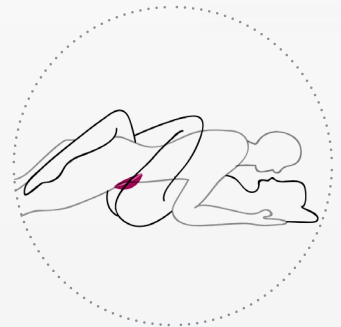

BSOFT PREMIUM

Mit seinem weichen und seidigen Äußeren, ist dieses 7- Funktions-Massagegerät erstaunlich vielseitig. Es kann im Höschen positioniert werden, da es perfekt in die Schamlippen oder bei einem Paarspiel zwischen beide Körper passt. Dieses einzigartig geformte, persönliche Massagegerät fühlt sich unglaublich an, wenn es gegen die sensiblen Bereiche des Körpers gedrückt wird; Brustwarzen, Klitoris, Hoden, Penis und den Bereich um den After. Der Grat an der Unterseite ermöglicht Druckmassage und Stimulation, vor allem, wenn es zwischen den Schamlippen platziert wird. Der Bsoft ist ideal, um ihn mit der Handfläche an sich zu drücken, um den Druck zu erzeugen, welcher der Richtige für Sie ist.

Der Bsoft verfügt über eine hintergrundbeleuchtete Drucktastensteuerung. Mit dem unteren Abschnitt der Schaltfläche wird das Massagegerät eingeschaltet, während Sie mit der oberen Taste den Bcurious durch seine 7 Funktionen laufen lässt. Daher hört die Sensation niemals auf.

RICHTIGE PFLEGE DES BSOFT PREMIUMS:

Reinigen der bswish Love Toy's ist sehr einfach. Da er aus Kunststoff und Silikon gefertigt ist, gibt es keine mikroskopische Risse oder Spalten, wo Keime oder Bakterien sich ablagern können. Der beste Weg ihn zu reinigen ist mit Seife und warmem Wasser und es an der Luft trocknen zu lassen. Wenn Sie es bevorzugen sind viele hochwertige Love Toy Reiniger erhältlich.

INHALT: 1 Massagegerät , 1 Ladegerät , 1 Gebrauchsanweisung und 1 diskreter Aufbewahrungsbeutel . ** VERPACKUNG IST MEHRSPRACHIG

Schwarz Fuchsie
BSBSO0217

Burgunder Rosa
BSBSO0231

PERFEKT FÜR PAAR- ODER SOLO-SPIELE