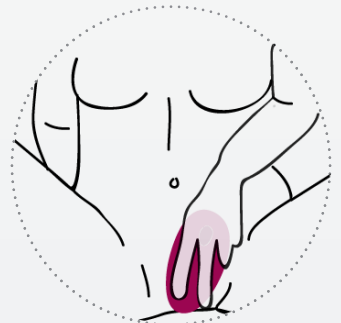

BSOFT PREMIUM

Mit seinem weichen und seidigen Äußeren, ist dieses 7- Funktions-Massagegerät erstaunlich vielseitig. Es kann im Höschen positioniert werden, da es perfekt in die Schamlippen oder bei einem Paarspiel zwischen beide Körper passt. Dieses einzigartig geformte, persönliche Massagegerät fühlt sich unglaublich an, wenn es gegen die sensiblen Bereiche des Körpers gedrückt wird; Brustwarzen, Klitoris, Hoden, Penis und den Bereich um den After. Der Grat an der Unterseite ermöglicht Druckmassage und Stimulation, vor allem, wenn es zwischen den Schamlippen platziert wird. Der Bsoft ist ideal, um ihn mit der Handfläche an sich zu drücken, um den Druck zu erzeugen, welcher der Richtige für Sie ist.

Der Bsoft verfügt über eine hintergrundbeleuchtete Drucktastensteuerung. Mit dem unteren Abschnitt der Schaltfläche wird das Massagegerät eingeschaltet, während Sie mit der oberen Taste den Bcurious durch seine 7 Funktionen laufen lässt. Daher hört die Sensation niemals auf.

INHALT: 1 Massagegerät , 1 Ladegerät , 1 Gebrauchsanweisung und 1 diskreter Aufbewahrungsbeutel . ** VERPACKUNG IST MEHRSPRACHIG

Schwarz Fuchsie
BSBSO0217

Burgunder Rosa
BSBSO0231

PERFEKT FÜR PAAR- ODER SOLO-SPIELE

EINFACHE HANDHABUNG UND BLAUE HINTERGRUNDBELEUCHTUNG

STÄRKEN UND TIPPS:

- Einfach zu verwendende, beleuchtete Taste, um die 7 Funktionen anzuwählen
- Wiederaufladbar - Sie brauchen nie nach Batterien zu suchen
- Wasserdicht
- Leicht zu reinigen
- Kann während des Geschlechtsverkehrs für klitorale oder Nippelstimulation verwendet werden
- gleich Mitkaufen - Gleitgel, Love Toy Reiniger