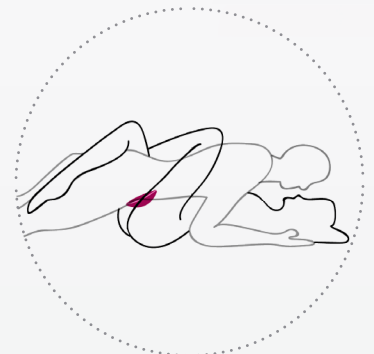

BSOFT PREMIUM

Morbido e setoso al tatto, questo massaggiatore ricaricabile a 7 funzionalità è sorprendentemente versatile; può essere posizionato nelle mutandine in quanto calza perfettamente all'interno delle labbra o tra due corpi durante i giochi di coppia. Questo massaggiatore personale unicamente modellato dona sensazioni incredibili quando viene fatta pressione sulle zone più sensibili del corpo: capezzoli, clitoride, testicoli, l'asta del pene e sull'area interessata. Il dorso sul fondo permette di effettuare massaggi e stimolazioni pressurizzate, specialmente quando l'apparecchio è posto tra le labbra vaginali. Bsoft è perfetto per fare pressione su sé stessi utilizzando il palmo della propria mano, decidendo l'entità della pressione più appropriata.

Bsoft è dotato di un pulsante di controllo retroilluminato, la cui parte bassa serve ad azionare il massaggiatore, mentre la parte alta del pulsante serve a far scorrere le 7 funzionalità. In ogni caso le sensazioni non s'interrompono mai.

Burgundy_Pink
BSBSO0231

Black_Magenta
BSBSO0217

Nero_Fucsia
BSBSO0217

Rosa_Bordeaux
BSBSO0231

PERFETTO PER LE COPPIE O PER
AUTOEROTISMO!

FACILE DA MANEGGIARE E CON
RETROILLUMINAZIONE BLU

PUNTI DI FORZA E SUGGERIMENTI: