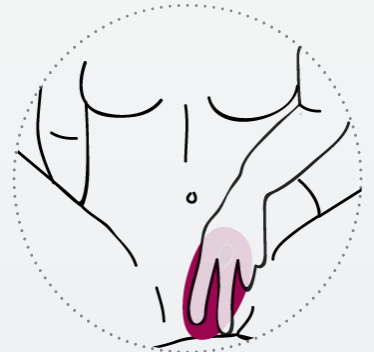

BSOFT PREMIUM

Morbido e setoso al tatto, questo massaggiatore ricaricabile a 7 funzionalità è sorprendentemente versatile; può essere posizionato nelle mutandine in quanto calza perfettamente all'interno delle labbra o tra due corpi durante i giochi di coppia. Questo massaggiatore personale unicamente modellato dona sensazioni incredibili quando viene fatta pressione sulle zone più sensibili del corpo: capezzoli, clitoride, testicoli, l'asta del pene e sull'area interessata. Il dorso sul fondo permette di effettuare massaggi e stimolazioni pressurizzate, specialmente quando l'apparecchio è posto tra le labbra vaginali. Bsoft è perfetto per fare pressione su sé stessi utilizzando il palmo della propria mano, decidendo l'entità della pressione più appropriata.

Bsoft è dotato di un pulsante di controllo retroilluminato, la cui parte bassa serve ad azionare il massaggiatore, mentre la parte alta del pulsante serve a far scorrere le 7 funzionalità. In ogni caso le sensazioni non s'interrompono mai.

Burgundy_Pink
BSBSO0231

Black_Magenta
BSBSO0217

Nero_Fucsia
BSBSO0217

Rosa_Bordeaux
BSBSO0231

PERFETTO PER LE COPPIE O PER
AUTOEROTISMO!

FACILE DA MANEGGIARE E CON
RETROILLUMINAZIONE BLU

PUNTI DI FORZA E SUGGERIMENTI: