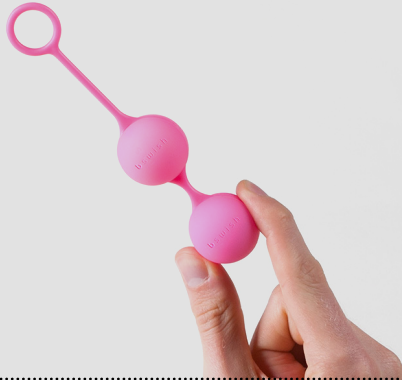

BFIT CLASSIC

Stärken Sie Ihre Lust und Ihren Beckenboden mit Komfort und Stil. Die neuen BFIT Liebeskugeln sind extra für Ihr anregendes Trainingsprogramm entwickelt worden und um mit Ihren Bedürfnissen zu wachsen. Die BFIT Classic verfügen über Einzel- und Doppel Silikonhalterungen um zusammen mit zwei austauschbaren seidenweichen Silikonliebeskugeln Ihnen jegliches Vergnügen zu schenken.

BSCBI0750
Azure

BSCBI0743
Powder Pink

BSCBI0736
Black

WASSERDICHT

ANWENDUNG

Finden Sie die Art, welche für Sie am Besten ist, indem Sie entweder den Einzel Silikon-Ball benützen, oder für noch mehr Intensität beide Kugeln kombinieren. Unabhängig davon, welche Art Sie wählen, die seidigen und körperfreundlichen Silikon Liebeskugeln werden Sie genießen und lieben lernen. Denn Sie erhöhen damit Ihr Lustempfinden massiv.

RICHTIGE PFLEGE DES BFIT CLASSIC

Das Reinigen des bswish Love Toy ist sehr einfach. Da es aus Silikon gefertigt ist, gibt es keine mikroskopische Risse oder Spalten, wo Keime oder Bakterien sich ablagern können. Der beste Weg ist es mit wenig Seife und warmem Wasser zu reinigen und es an der Luft trocknen zu lassen. Wenn Sie es bevorzugen, können Sie einer der hochwertigen Love Toy Reiniger benutzen.