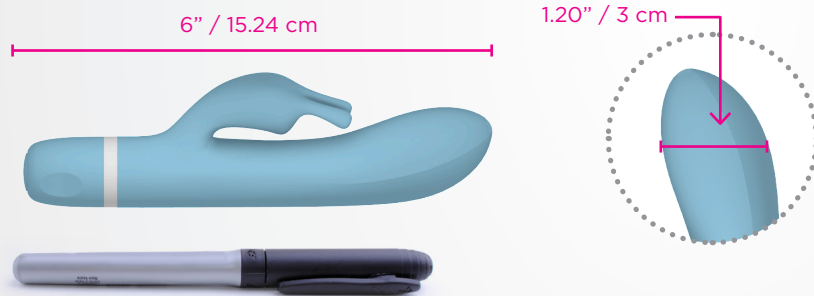

5 FUNÇÕES

2 PILHAS AAA

À PROVA D'ÁGUA

BSCWB0798
Powder Blue

BSCWB0804
Raspberry

BSCWB0811
Lila

MANUAL DE INSTRUÇÕES

ESTOJO DISCRETO

COMO USAR

O Bwild Classic Bunny é super discreto devido ao seu tamanho e extremamente silencioso, perfeito para quem partilha casa. Com um eixo subtilmente cónico, a cabeça com contornos únicos, vai naturalmente atingir o ponto G, enquanto que as orelhas vibratórias flexíveis estimulam o clitóris, para obter o máximo prazer.