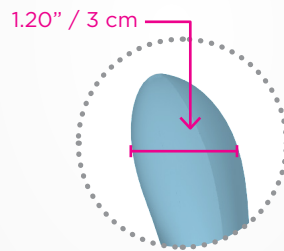

BSCWB0804
Raspberry

BSCWB0811
Lila

说明手册

隐蔽包装袋

如何使用

Bwild Classic Bunny 以它的尺寸来看非常隐秘，并且非常安静，非常适合合租的房子。具有微妙的锥形棒身，独特的轮廓头部会自然的对准您的G点，同时振动的兔耳刺激到您的阴蒂达到快乐的极点。

5 大功能 | 按钮控制

5种模式和两个振动器可通过按下兔子按摩棒底部的单个按钮来循环选择，黑暗中按钮会被白光照明以便控制。