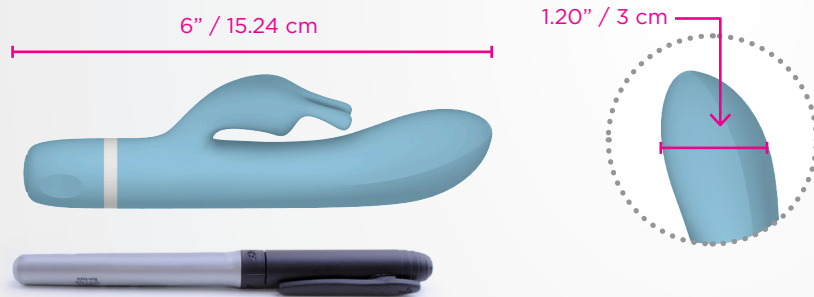

5-FONCTIONS

2 X PILES AAA

ÉTANCHE

BSCWB0798
Powder Blue

BSCWB0804
Raspberry

BSCWB0811
Lila

MEHRSPRACHIGE ANLEITUNG

DISKRETER REISEBEUTEL

GUIDE D'UTILISATION

Le Bwild Classic Bunny est ultra-discret en raison de sa taille et extrêmement silencieux, parfait pour les maisons partagées. Doté d'un manche subtilement conique, la tête unique profilée va naturellement cibler le point G tandis que les oreilles souples et vibrantes chatouilleront le clitoris pour un plaisir ultime.