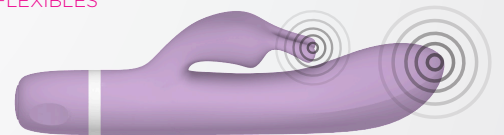

CLASSIQUE, SIMPLE, DISCRET ET CONÇU POUR VOTRE PLAISIR.

5-FONCTIONS | BOUTON DE CONTRÔLE

Les 5 fonctions ainsi que les deux moteurs sont paramétrés en cliquant sur un seul bouton à la base du lapin masseur, celui-ci étant éclairé par une lumière blanche pour un jeu facile dans l'obscurité.

LES DEUX MOTEURS SE CONTRÔLENT EN CLIQUANT SUR LE BOUTON DE RETROCLAIRAGE

OREILLES VIBRANTES FLEXIBLES

MANCHE CONIQUE INCURVE

NÉCESSITE 2 X PILES AAA

INSÉREZ LES PILES ICI