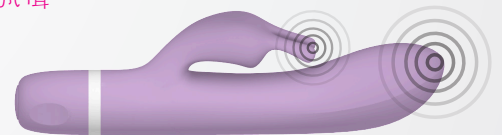

パイプとして機能する柔らかい耳

カーブを描く先太のペニス

メンテナンス

衛生的な無孔シリコンを原材料とするBwild Classic Bunnyは身体にやさしく、感触が驚くほど官能的です。すぐに身体と同じ温度まで温まり、滑らかな入れ心地を味わえます。高品質の水性潤滑剤を使用し、石鹸と温水で洗浄してください。