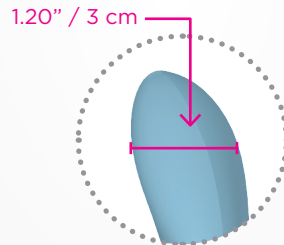

BWILD CLASSIC BUNNY

В Swish предоставляет вам этот великолепный, восхитительно управляемый, обладающий 5 функциями, силиконовый массажёр-кролик с 2-мя отдельными двигателями, в полной готовности к водонепроницаемому удовольствию. С изогнутым, суженным стволом и гладким, но точным щекотальщиком. Bwild Classic Bunny удовлетворит одиноких искателей наслаждений – хотя он, безусловно, подойдёт и для парных сценариев тоже! Раскрепоститесь.

5 РЕЖИМОВ ВИБРАЦИИ

БАТАРЕЙКИ ТИПА AAA

ВОДОНЕПРОНИЦАЕМЫЙ

ИСПОЛЬЗОВАНИЕ

Bwild Classic Bunny является совершенно неброским благодаря своему размеру и чрезвычайной бесшумности, – идеальное решение для совместных жилищ. Благодаря тонкому суженному стволу, уникальный дизайн головки естественным образом нацелится на точку «джи», в то время как вибрирующие гибкие ушки будут щекотать клитор для достижения наивысшего удовольствия.

5 РЕЖИМОВ ВИБРАЦИИ | УПРАВЛЕНИЕ ОДНОЙ КНОПКОЙ

5-функций и два двигателя регулируются нажатием одной кнопки на основании массажёра-кролика, которая светится белым светом для лёгкой игры в темноте.

ДВОЙНОЙ ДВИГАТЕЛЬ
КОНТРОЛИРУЕТСЯ НАЖАТИЕМ
КНОПКИ С ПОДСВЕТКОЙ

ВИБРИРУЮЩИЕ ГИБКИЕ
УШКИ

СОБЛАЗНИТЕЛЬНО СУЖАЮЩИЙСЯ СТВОЛ

УХОД И ХРАНЕНИЕ

Изготовленный из гигиенического непористого силикона, Bwild Classic Bunny приятный для тела и удивительно чувственный на ощупь. Он быстро нагревается, чтобы соответствовать температуре тела, одновременно предоставляя плавное скольжение. Используйте хорошего качества смазку на основе воды и мойте его тёплой водой с мылом.

НЕОБХОДИМО 2 БАТАРЕЙКИ ТИПА AAA

ВСТАВЬТЕ СЮДА
БАТАРЕЙКИ

КЛАССИЧЕСКИЙ, ПРОСТОЙ, НЕЗАМЕТНЫЙ И СОЗДАННЫЙ ДЛЯ ПОЛУЧЕНИЯ НАСЛАЖДЕНИЯ.