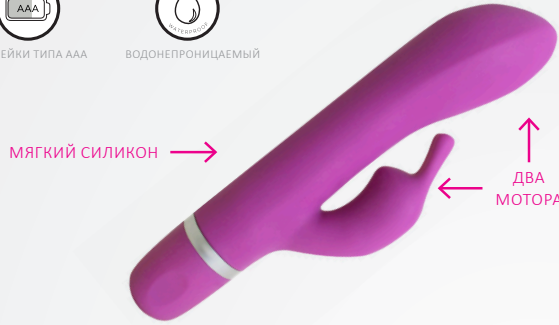

BWILD CLASSIC BUNNY

В Swish предоставляет вам этот великолепный, восхитительно управляемый, обладающий 5 функциями, силиконовый массажёр-кролик с 2-мя отдельными двигателями, в полной готовности к водонепроницаемому удовольствию. С изогнутым, суженным стволом и гладким, но точным щекотальщиком. Bwild Classic Bunny удовлетворит одиноких искателей наслаждений – хотя он, безусловно, подойдёт и для парных сценариев тоже! Раскрепоститесь.

5 РЕЖИМОВ ВИБРАЦИИ

БАТАРЕЙКИ ТИПА AAA

ВОДОНЕПРОНИЦАЕМЫЙ

BSCWB0798
Powder Blue

BSCWB0804
Raspberry

BSCWB0811
Lila

ИСТРУКЦИЯ

МЕШОЧЕК ДЛЯ ХРАНЕНИЯ

ИСПОЛЬЗОВАНИЕ

Bwild Classic Bunny является совершенно неброским благодаря своему размеру и чрезвычайной бесшумности, – идеальное решение для совместных жилищ. Благодаря тонкому суженному стволу, уникальный дизайн головки естественным образом нацелится на точку «джи», в то время как вибрирующие гибкие ушки будут щекотать клитор для достижения наивысшего удовольствия.

5 РЕЖИМОВ ВИБРАЦИИ | УПРАВЛЕНИЕ ОДНОЙ КНОПКОЙ

5-функций и два двигателя регулируются нажатием одной кнопки на основании массажёра-кролика, которая светится белым светом для лёгкой игры в темноте.

ДВОЙНОЙ ДВИГАТЕЛЬ
КОНТРОЛИРУЕТСЯ НАЖАТИЕМ
КНОПКИ С ПОДСВЕТКОЙ