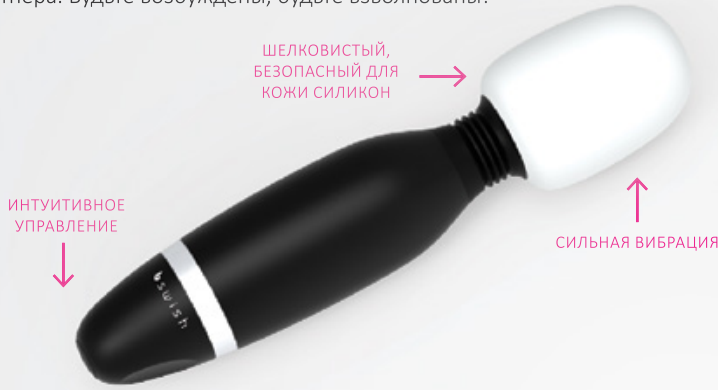

# BTHRILLED CLASSIC

В Swish представляет Вам Bthrilled Classic, мощный, доставляющий удовольствие массажер, готовый к водонепроницаемому удовольствию. Смакуйте шелковисто-гладкую, безопасную для тела силиконовую массажную головку и получайте удовольствие с 5 различными функциями массажа. С бесконечными возможностями, позвольте разойтись Вашему воображению или воображению Вашего партнера. Будьте возбуждены, будьте взволнованы!

BSCTR0828  
Розовый

BSCTR0835  
Нефритовый

BSCTR0842  
Черный

БУКЛЕТ-ИНСТРУКЦИЯ

НЕЗАМЕТНЫЙ ФУТЛЯР

## ИСПОЛЬЗОВАНИЕ

Bthrilled Classic является предметом удовольствия, завернутым в гладкий и удобный футляр. С помощью эргономичной ручки легко достигнуть сладкое место, в то время как широкая, шелковисто-гладкая силиконовая головка с 5 функциями дает Вам мощные вибрации.