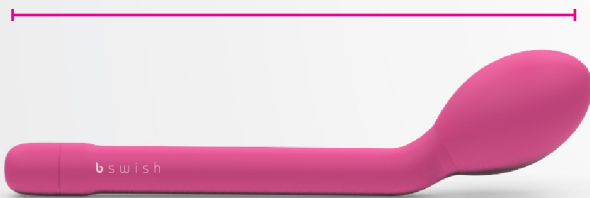

BGEE CLASSIC PLUS

B Swish fait monter le plaisir à un niveau supérieur avec le Bgee Classic Plus. Avec une large tête parfaitement arrondie, des matériaux doux sans danger pour le corps, et ses 5 fonctions vibrantes, vous ne pourrez plus vous passer de ce masseur étanche de 8 po.

REVÊTEMENT SOYEUX
SANS DANGER POUR
LE CORPS →

CONTRÔLES
RÉTRO-ÉCLAIRÉS ↓

↑
VIBRATIONS PUISSANTES
ET GRONDANTES

BSCGP0873
Rose Poudré

BSCGP0866
Framboise

BSCGP0859
Noir

MANUEL D'INSTRUCTIONS

POCHETTE DISCRÈTE

GUIDE D'UTILISATION

Utilisez la tête large et le cou fin et incliné pour cibler vos (ou ceux de votre partenaire) zones les plus sensibles et les cinq patrons de vibration grondante feront le reste. Explorez avec confiance avec la poignée de 8" conçue ergonomiquement avec des matières sans danger pour le corps qui n'ont pas de joints et sont doux et soyeux.

8" / 20.5 cm

Ø 1.5" / 3.8 cm

5

CONTRÔLE AVEC BOUTON DE CINQ FONCTIONS

Les cinq fonctions changent de cycle en cliquant un bouton qui est à la base du masseur, qui s'illumine avec une lumière blanche pour un jeu facile dans le noir.