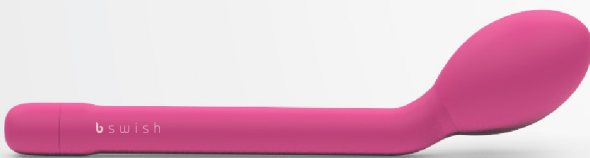

BGEE CLASSIC PLUS

B SwishはBgee Classic Plusによって喜びを次のレベルに引き上げます。完璧な曲線を描く幅広い先端、やわらかで体に安全な素材と5つの振動機能、等級8の防水マッサージャーがあなたをもっとねだりたくさせます。

シルキー・ボディー・セーフ
ティ・コーティング →

バックライト・コン
トロール ↓

↑
強力で激しい振動

BSCGP0873
パウダーピンク

BSCGP0866
ラズベリー

BSCGP0859
ブラック

インストラクション・ブック

目立たないポーチ

使い方

幅広いヘッドと角度のついたスリムなネックがあなたの（またはパートナーの）最も敏感な部分に当たり、残りは5つの振動パターンがカバーします。人間工学的に設計されたシームレスで絹のように滑らかな8インチのハンドル、そして体に安全な素材に間違いありません。是非お楽しみください。

8" / 20.5 cm

Ø 1.5" / 3.8 cm

⑤

5機能プッシュボタン・コントロール

5つの機能は、マッサージ器の底にあるボタンをクリックすることで繰り返されます。マッサージ器の底面は、暗闇でも簡単にプレイできるように白色のライトが点灯します。

シンプルなバックラ
イト・プッシュボタン

メンテナンス

Bgee Classic Plusは、防水性で、シャワーや浴槽でお使いになれます。バッテリーキャップは事前にしっかりと閉めておいてください。ボディに安全なABSとPUプラスチックで作られおり、好みの潤滑油をお使いいただけますが、コーティングを滑らかに強く保つために、オイルの混合は避けてください。