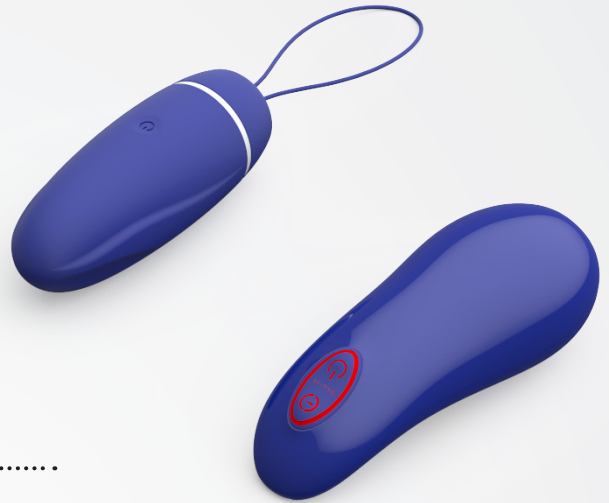

BNAUGHTY DELUXE UNLEASHED

Bnaughty Deluxe Unleashed是顆防水的無線子彈，可以让你或伴侶享受好幾小時激情銷魂的樂趣。一顆柔軟滑順的羅紋矽膠子彈，以操作簡單而直覺的遙控器就能體驗全部 6 種強大的功能。

BSDUN0910
黑色

BSDUN0903
草莓紅

BSDUN0927
午夜藍

如何使用

Bnaughty Deluxe Unleashed 像個多功能的情趣發電廠。這顆小巧滑順的防水矽膠子彈完全適合個人探險或大眾玩樂。強力精細的震動瞄準你或伴侶的所有性感帶。操作簡單，無線遙控 6 種功能按鈕與紅色夜光專用開關，或者直接使用內建的按鈕操作。無論你選擇以何種方式操作，Bnaughty Deluxe Unleashed 已經等著你來玩。

開始使用，只要按住內建電源按鈕 3 秒，輕微的震動即表示子彈已開。不使用遙控器的話，只要再按一下內建按鈕，全部 6 種功能就開始循環。如果使用遙控器，只要按上面的電源按鈕，紅色的夜光燈亮表示遙控器已開。按下功能按鈕，全部 6 種功能就開始循環。關閉時，請按下遙控器上的電源按鈕，然後按住子彈上的內建電源按鈕 3 秒。

Bnaughty Deluxe Unleashed 的遙控器使用 2 顆 AAA 電池，子彈使用 1 顆 AA 電池（不含）。