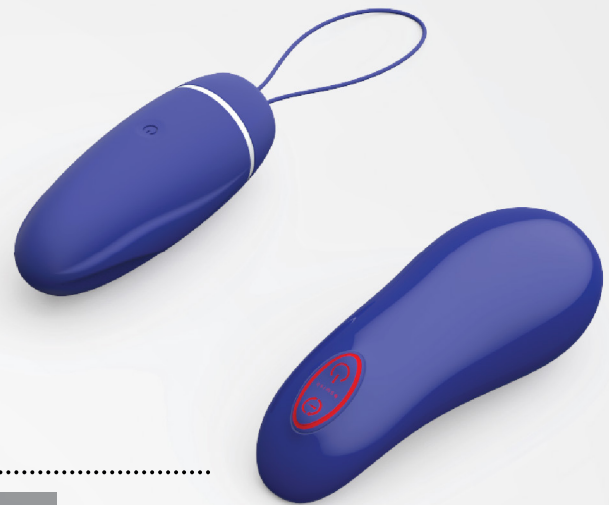

BNAUGHTY DELUXE UNLEASHED

Bnaughty Deluxe Unleashed ist eine kabellose Vibrations-Ei, dass Sie oder Ihren Partner stundenlang mit Spass erregen und stimulieren wird. Verwenden Sie die diskrete und selbsterklärende Fernbedienung, um alle 6 vibrationsstufen des seidenglatten und perfekt gerippten Vibrations-Ei intensiv zu erleben.

BSDUN0910
SCHWARZ

BSDUN0903
HIMBEERROT

BSDUN0927
NACHTBLAU

ERGONOMISCHE FERNBEDIENUNG MIT ROTER HINTERGRUNDBELEUCHTUNG

LEISTUNGSSTARKE & LEISE VIBRATIONEN

ANWENDUNG

Der Bnaughty Deluxe Unleashed ist ein vielseitiges Kraftwerk der Lust. Die kompakte, seidenweiche Vibrations-Ei ist wasserfest und ideal für das Spiel allein oder in Gesellschaft. Kräftige Nadelspitzen-Impulse sprechen alle Ihre erogenen Zonen oder die Ihres Partners an. Kontrollieren Sie die 6 Funktionen mit der diskreten kabellosen Fernbedienung mit separaten, rot beleuchteten An-/Aus- und Funktionsschaltern oder manuell mit integrierten Reglern an der Kugel selbst. Wie auch immer Sie die Kontrolle übernehmen wollen, die Bnaughty Deluxe Unleashed ist spielbereit.

Zum Gebrauch drücken Sie einfach den integrierten An-/Aus-Schalter auf der Kugel und halten ihn 3 Sekunden lang gedrückt. Eine leichte Vibration zeigt an, dass das Ei eingeschaltet ist. Zum Gebrauch ohne Fernbedienung drücken Sie den integrierten Schalter nochmals, um alle 6 Funktionen zu durchlaufen. Zum Gebrauch mit der kabellosen Fernbedienung drücken Sie einfach den An-/Aus-Schalter auf der Fernbedienung. Ein rotes Hintergrundlicht zeigt an, dass die Fernbedienung an ist. Drücken Sie den Funktionsschalter, um alle 6 Funktionen zu durchlaufen. Um das Gerät auszuschalten, drücken Sie den An-/Aus-Schalter auf der Fernbedienung und den integrierten An-/Aus-Schalter auf der Kugel und halten diesen 3 Sekunden lang gedrückt.