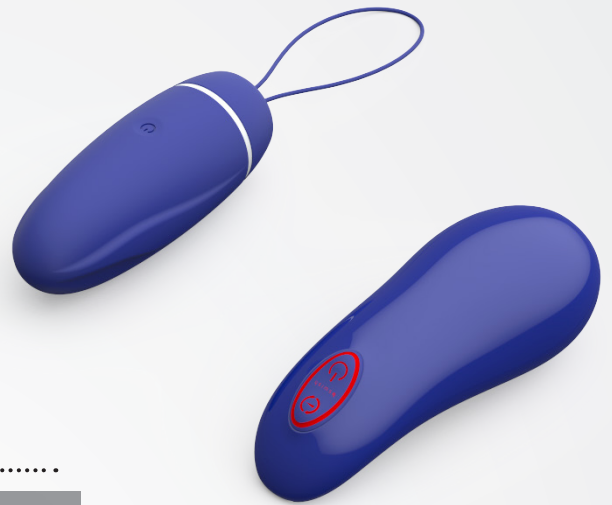

BNAUGHTY DELUXE UNLEASHED

Bnaughty Deluxe Unleashed es una bala inalámbrica que te estimulará y te excitará a ti o a tu pareja durante horas de placer resistente al agua. Utiliza el discreto e intuitivo control remoto para experimentar las 6 potentes funciones de la bala de silicona suave, sedosa y perfectamente estriada.

BSDUN0910
NEGRO

BSDUN0903
FRAMBUESA

BSDUN0927
AZUL OSCURO

CONTROL REMOTO ERGONÓMICO CON RETROILUMINACIÓN ROJA

VIBRACIONES POTENTES Y SILENCIOSAS

CÓMO SE USA

El Bnaughty Deluxe Unleashed es una fuente versátil de placer. La bala de silicona suave y sedosa es resistente al agua y es perfecta para una aventura a solas o para jugar en público. Las potentes pulsaciones precisas actúan en todas tus zonas eróticas o en las de tu pareja. Controla las 6 funciones con el discreto mando inalámbrico que incluye botones de función con luz de fondo en rojo, o aparte con controles incorporados en la misma bala. Sin importar el que elijas, el Bnaughty Deluxe Unleashed está listo para jugar.

Para utilizarlo, simplemente pulsa y mantén pulsado el botón de encendido incorporado en la bala durante 3 segundos, una pequeña vibración indicará que la bala está encendida. Para utilizarlo sin el mando, pulsa el botón incorporado otra vez para desplazarte por las 6 funciones. Para utilizar el mando inalámbrico, simplemente pulsa el botón de encendido ubicado en el mando, una luz de fondo en rojo indicará que el mando está encendido. Pulsa el botón de función para desplazarte por las 6 funciones. Para apagarlo, pulsa el botón de encendido ubicado en el mando y pulsa y mantén pulsado el botón de encendido incorporado durante 3 segundos.