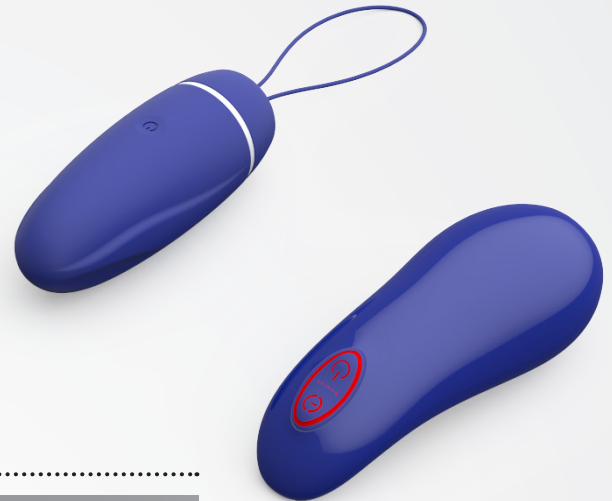

## BNAUGHTY DELUXE UNLEASHED

Bnaughty Deluxe Unleashed est une balle sans fil qui va vous enchanter et vous exciter, vous ou votre partenaire, et ce, pendant des heures de plaisir imperméable. Utilisez la télécommande discrète et intuitive pour profiter de toutes les 6 fonctionnalités puissantes de cette balle soyeuse et en silicone parfaitement nervuré.

BSDUN0910  
NOIR

BSDUN0903  
FRAMBOISE

BSDUN0927  
BLEU NUIT

TÉLÉCOMMANDE ERGONOMIQUE AVEC RÉTRO-ÉCLAIRAGE ROUGE

VIBRATIONS PUISSANTES ET SILENCIEUSES

### COMMENT S'EN SERVIR

Le Bnaughty Deluxe Unleashed est un monstre de plaisir polyvalent. La balle soyeuse en silicone compacte est imperméable et constitue l'accessoire idéal pour des jeux osés seule ou en public. Des pulsations précises et puissantes visent toutes les zones érogènes de votre corps ou de celui de votre partenaire. Contrôlez les 6 fonctionnalités avec la télécommande sans fil discrète avec un rétro-éclairage rouge dédié et des boutons marche/arrêt et de fonctionnalités, ou indépendamment avec des commandes intégrées sur la balle elle-même. Quelle que soit la méthode que vous choisissiez pour prendre le contrôle, le Bnaughty Deluxe Unleashed est prêt à jouer.

Pour l'utiliser, il vous suffit d'appuyer et de maintenir enfoncé le bouton marche/arrêt intégré à la balle pendant 3 secondes. Une petite vibration indique que la balle est allumée. Pour l'utiliser sans la télécommande, appuyez sur le bouton intégré à nouveau pour alterner entre les 6 fonctionnalités. Pour l'utiliser avec la télécommande sans fil, appuyez simplement sur le bouton marche/arrêt sur la télécommande, un rétro-éclairage rouge indique que la télécommande est allumée. Appuyez sur le bouton de fonctionnalité pour alterner entre les 6 fonctionnalités. Pour l'éteindre, appuyez sur le bouton de marche/arrêt sur la télécommande et appuyez sur le bouton de marche/arrêt intégré à la balle en le maintenant enfoncé pendant 3 secondes.