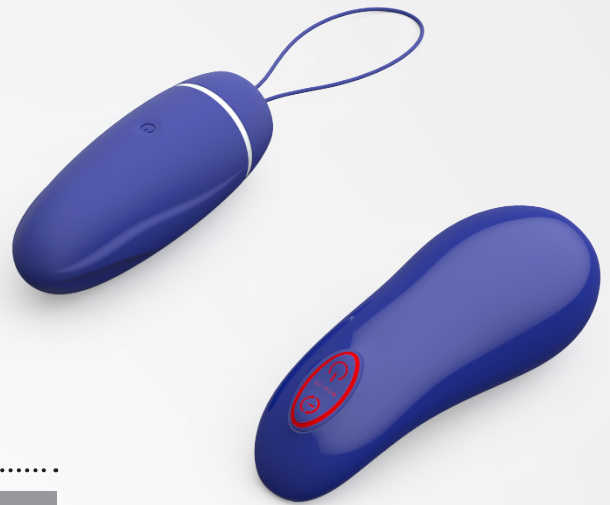

BNAUGHTY DELUXE UNLEASHED

Bnaughty Deluxe Unleashed è un bullet wireless che ecciterà e farà fremere te e il tuo partner per delle ore di piacere a prova d'acqua. Usa il discreto e intuitivo telecomando per sperimentare tutte e 6 le funzioni del bullet in silicone vellutato e perfettamente scanalato.

BSDUN0910
NERO

BSDUN0903
LAMPONE

BSDUN0927
BLU NOTTE

TELECOMANDO ERGONOMICO CON RETROILLUMINAZIONE ROSSA

VIBRAZIONI POTENTI E SILENZIOSE

COME SI USA

Il Bnaughty Deluxe Unleashed è una versatile centrale elettrica di piacere. Il bullet in silicone, compatto e vellutato, è impermeabile e perfetto per un avventuroso svago da soli oppure in pubblico. Potenti pulsazioni localizzate bersagliano tutte le tue parti erogene o quelle del tuo partner. Controlla le 6 funzioni con il discreto telecomando wireless, compreso di pulsanti dedicati acceso/spento e di funzione, entrambi retroilluminati in rosso, oppure indipendentemente tramite controlli incorporati nello stesso bullet. Qualunque sia il metodo scelto per prendere il controllo, Bnaughty Deluxe Unleashed è pronto a giocare.

Per usarlo basta semplicemente premere il pulsante di accensione incorporato e mantenerlo premuto per 3 secondi, una piccola vibrazione indicherà che il bullet si è acceso. Per usarlo senza il telecomando, premi di nuovo il pulsante incorporato per passare attraverso tutte e 6 le funzioni. Per usarlo con il comando wireless, premi semplicemente il pulsante di accensione localizzato sul telecomando e una retroilluminazione rossa indicherà che il comando è acceso. Premi il pulsante di funzione per attraversare tutte e 6 le funzioni. Per spegnerlo, premi il pulsante di accensione localizzato sul telecomando, quindi premi e tieni premuto il pulsante integrato nel bullet per 3 secondi.