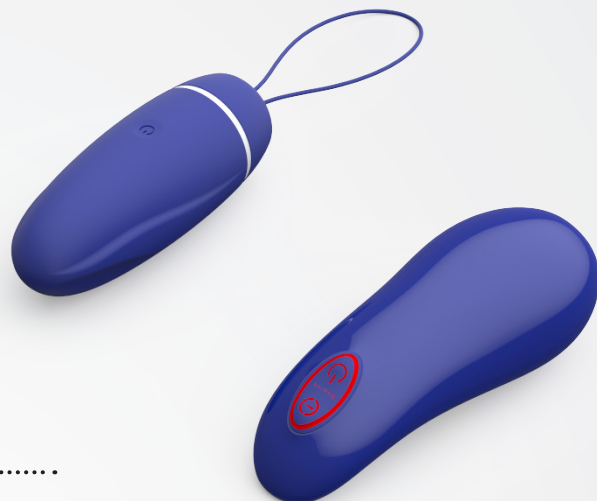

## BNAUGHTY DELUXE UNLEASHED

Bnaughty Deluxe Unleashedは無線仕様のプレットで、数時間に及ぶ防水の愉しみでもって、あなたやパートナーにスリルと興奮をもたらします。目立たない外観の直感的に利用できるリモコンを使用して、絹のように滑らかで、完璧なうねのついたシリコンプレットの6つのパワフルな機能のすべてをご体験ください。

BSDUN0910  
ブラック

### 使い方

Bnaughty Deluxe Unleashedは愉しみにとつての素晴らしい多用途製品です。コンパクトで絹のような滑らかなシリコンプレットは防水性能を有し、1人であるいはパートナーとのプレイのためのアドベンチャーに最適です。強力なピンポイントの脈動は、あなたやパートナーのすべての性感帯を狙い撃ちします。赤色バックライトの専用オン/オフボタンと機能ボタンを備えた目立たないワイヤレスリモコンで6つの機能をコントロールするか、あるいは、プレット本体に内蔵された独立機能のコントロールが行われます。しかし、自分でコントロールすることを選択するならば、Bnaughty Deluxe Unleashedは今すぐにプレイする準備ができています。

赤色のバックライト付きワイヤレスリモコン

静かで強い振動

使用するためには、プレットにある電源ボタンを3秒間押し続けてください。すると、小さな振動が起こり、それがプレットがオンになった印です。リモコンを使わずに使用するためには、プレットのボタンをもう1回押してください。6つの機能すべてを順に繰り返します。ワイヤレスリモコンで使用するためには、リモコンにある電源ボタンを押してください。すると、赤のバックライトがつき、それがリモコンがオンである印です。6つの機能すべてを繰り返すためには、機能ボタンを押してください。スイッチを切るためには、リモコンの電源ボタンを押し、また、プレットにある電源ボタンを3秒間押し続けてください。