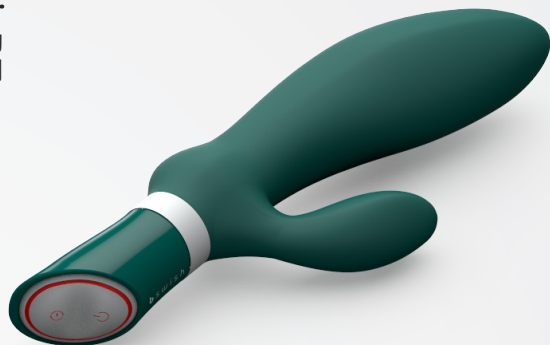

## BFILLED DELUXE

完全向多功能的 Bfilled Deluxe 前列腺按摩器屈服吧。這個有雙馬達、甜美的矽膠和 6 種激烈震動模式的防水兔型按摩棒，只要按下一個按鈕就能將你送進刺激的體驗。

BSDBF1030  
HUNTER

BSDBF1047  
TWILIGHT

BSDBF1023  
SLATE

### 如何使用

Bfilled Deluxe 是一個對身體安全的矽膠前列腺按摩器，擁有獨特曲線的頂端來填滿你想要的點，而靈活的外部刺激器在所有 6 個隆隆震動模式中不斷搔癢與挑逗。使用前列腺按摩器的新手將感到放心，這都要感謝光滑的喇叭形底座，有助於防止任何不想要的行進。

位於握柄和外部刺激器中的兩個強大馬達由 2 個 AAA 電池（不包括在內）供電，並經由有專用開/關和功能按鈕的直觀紅色背光控制來進行操作。

要使用時，只需插入電池，固定鎖定門，然後按下電源按鈕。按下功能鈕來切換強度並探索所有 6 個功能。要關掉時，只需再次按下電源按鈕。