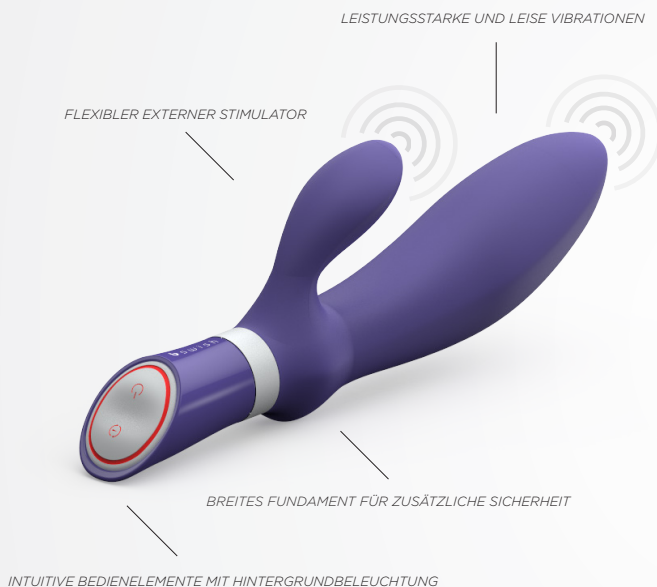

BFILLED DELUXE

Geben Sie sich dem vielseitigen Bfilled Deluxe Prostatastimulator voll und ganz hin. Dieses wasserdichte Massagegerät im Kaninchen-Stil mit zwei Motoren, üppigem Silikonmantel und 6 intensiven Vibrationsmustern schickt Sie per Knopfdruck ins Nirwana.

BSDBF1030
HUNTER

BSDBF1047
TWILIGHT

BSDBF1023
SLATE

BEDIENUNGSHINWEIS

Der Bfilled Deluxe ist ein körperschonender Silikon-Prostatastimulator mit einem einzigartig geschwungenen Kopf, der Sie da ausfüllt, wo Sie es wünschen, während sich der flexible externe Stimulator durch alle 6 rumorigen Vibrationsmuster kitzelt und kämmt. Die neuen Prostata-Stimulatoren werden Ihnen dank des glatten, breiten Fundaments, das ein ungewolltes Verrutschen verhindert, inneren Frieden schenken.

Zwei leistungsstarke Motoren, die sich im Schaft und im externen Stimulator befinden, werden mit 2 x AAA-Batterien (nicht im Lieferumfang enthalten) betrieben und über intuitive, rot beleuchtete Bedienelemente mit fest zugeordneten Ein-/Aus- und Funktionstasten bedient.

INSTANDHALTUNG

PFLEGE: Der Bfilled Deluxe besteht aus porenfreiem und leicht zu reinigendem Silikon. Der einfachste Weg, um Ihr Spielzeug zu reinigen, ist mit Seife und warmem Wasser, anschließend an der Luft trocknen lassen. Andererseits, wenn Sie das bevorzugen, stehen Ihnen viele hochwertige Spielzeugreiniger zur Verfügung.