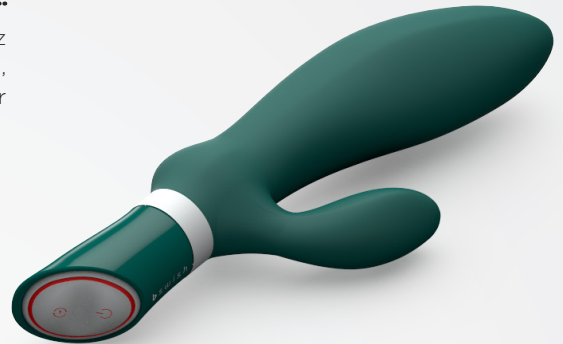

BFILLED DELUXE

Geben Sie sich dem vielseitigen Bfilled Deluxe Prostatastimulator voll und ganz hin. Dieses wasserdichte Massagegerät im Kaninchen-Stil mit zwei Motoren, üppigem Silikonmantel und 6 intensiven Vibrationsmustern schickt Sie per Knopfdruck ins Nirwana.

BSDBF1030
HUNTER

BSDBF1047
TWILIGHT

BSDBF1023
SLATE

BEDIENUNGSHINWEIS

Der Bfilled Deluxe ist ein körperschonender Silikon-Prostatastimulator mit einem einzigartig geschwungenen Kopf, der Sie da ausfüllt, wo Sie es wünschen, während sich der flexible externe Stimulator durch alle 6 rumorigen Vibrationsmuster kitzelt und kämmt. Die neuen Prostata-Stimulatoren werden Ihnen dank des glatten, breiten Fundaments, das ein ungewolltes Verrutschen verhindert, inneren Frieden schenken.

Zwei leistungsstarke Motoren, die sich im Schaft und im externen Stimulator befinden, werden mit 2 x AAA-Batterien (nicht im Lieferumfang enthalten) betrieben und über intuitive, rot beleuchtete Bedienelemente mit fest zugeordneten Ein-/Aus- und Funktionstasten bedient.

INSTANDHALTUNG

PFLEGE: Der Bfilled Deluxe besteht aus porenfreiem und leicht zu reinigendem Silikon. Der einfachste Weg, um Ihr Spielzeug zu reinigen, ist mit Seife und warmem Wasser, anschließend an der Luft trocknen lassen. Andererseits, wenn Sie das bevorzugen, stehen Ihnen viele hochwertige Spielzeugreiniger zur Verfügung.