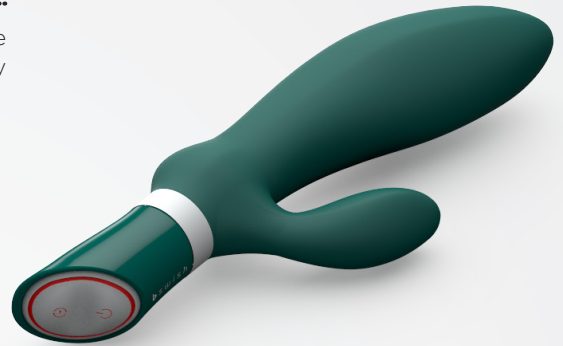

BFILLED DELUXE

Entrégate totalmente al versátil masajeador de próstata Bfilled Deluxe. Este masajeador impermeable tipo conejo con motores duales, silicona exquisita y 6 intensos modos de vibración te llevarán al cielo con solo presionar un botón.

BSDBF1030
HUNTER

BSDBF1047
TWILIGHT

BSDBF1023
SLATE

CÓMO USARLO

Bfilled Deluxe es un masajeador de próstata de silicona seguro para el cuerpo con una cabeza curva única que llena el lugar que deseas, mientras que el estimulador externo flexible hace cosquillas y se abre paso a través de los 6 modos de vibración. Los que sean nuevos en masajeadores de próstata se sentirán más tranquilos gracias a la base lisa y acampanada, que ayuda a prevenir cualquier efecto no deseado.

Los dos potentes motores ubicados en el eje y el estimulador externo funcionan con 2 pilas AAA (no incluidas) a través de controles intuitivos de color rojo retroiluminado y botones con la función de apagado y encendido.

MANTENIMIENTO

CUIDADO: El Bfilled Deluxe está hecho de silicona no porosa y es fácil de limpiar. La manera más fácil de limpiar su juguete es con agua tibia y jabón y dejar secar al aire. O si lo prefiere, hay disponibles muchos limpiadores de juguetes de alta calidad.