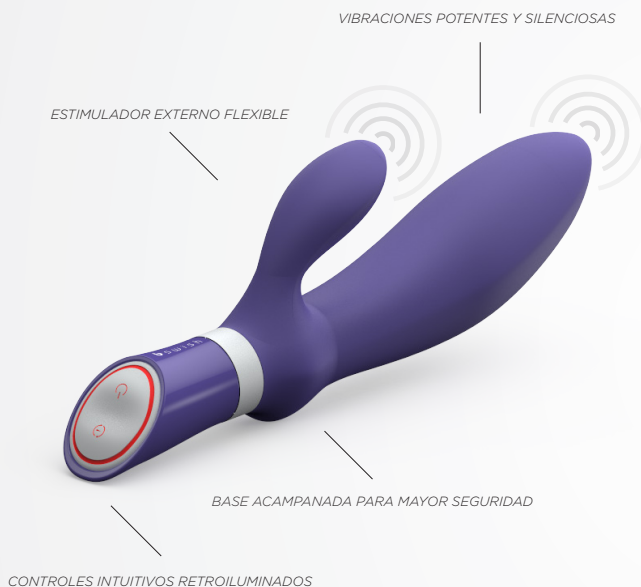

BFILLED DELUXE

Entrégate totalmente al versátil masajeador de próstata Bfilled Deluxe. Este masajeador impermeable tipo conejo con motores duales, silicona exquisita y 6 intensos modos de vibración te llevarán al cielo con solo presionar un botón.

BSDBF1030
HUNTER

BSDBF1047
TWILIGHT

BSDBF1023
SLATE

CÓMO USARLO

Bfilled Deluxe es un masajeador de próstata de silicona seguro para el cuerpo con una cabeza curva única que llena el lugar que deseas, mientras que el estimulador externo flexible hace cosquillas y se abre paso a través de los 6 modos de vibración. Los que sean nuevos en masajeadores de próstata se sentirán más tranquilos gracias a la base lisa y acampanada, que ayuda a prevenir cualquier efecto no deseado.

Los dos potentes motores ubicados en el eje y el estimulador externo funcionan con 2 pilas AAA (no incluidas) a través de controles intuitivos de color rojo retroiluminado y botones con la función de apagado y encendido.

MANTENIMIENTO

CUIDADO: El Bfilled Deluxe está hecho de silicona no porosa y es fácil de limpiar. La manera más fácil de limpiar su juguete es con agua tibia y jabón y dejar secar al aire. O si lo prefiere, hay disponibles muchos limpiadores de juguetes de alta calidad.