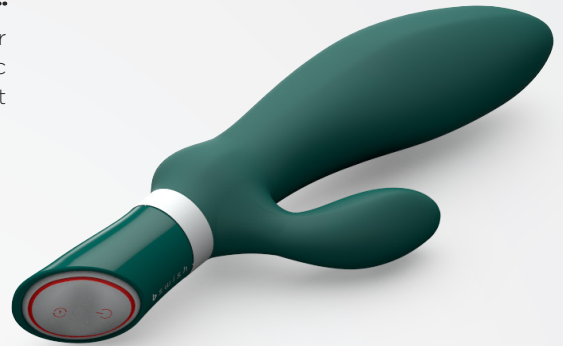

BFILLED DELUXE

Cédez totalement au masser de la prostate polyvalent Bfilled Deluxe. Ce masser imperméable en forme de lapin, à double moteur, et en silicone ravissant, avec ses 6 modes intenses de vibration, vous enverra au septième ciel en appuyant simplement sur un bouton.

BSDBF1030
HUNTER

BSDBF1047
TWILIGHT

BSDBF1023
SLATE

MODE D'EMPLOI

Le Bfilled Deluxe est un masser de la prostate en silicone, sans danger pour le corps, avec une pointe spécialement courbée pour combler le point que vous désirez, tandis que le stimulateur externe chatouille et excite à sa manière à travers 6 modes de vibration. Ceux qui découvrent les masseurs de la prostate auront l'esprit tranquille grâce à sa base douce et évasée, qui empêche tout type de voyage indésirable.

Les deux moteurs puissants situés sur l'axe, et le stimulateur externe, sont alimentés par 2 piles AAA (non incluses), et contrôlés par des commandes intuitives rétro-éclairées rouges, avec un bouton d'alimentation et des boutons de fonction dédiés.

Pour l'utiliser, insérez simplement les piles, assurez-vous que la barrière soit verrouillée, et appuyez sur le bouton d'alimentation. Appuyez sur le bouton de fonction pour alterner l'intensité et explorer les 6 fonctions. Pour éteindre, appuyez simplement sur le bouton d'alimentation à nouveau.