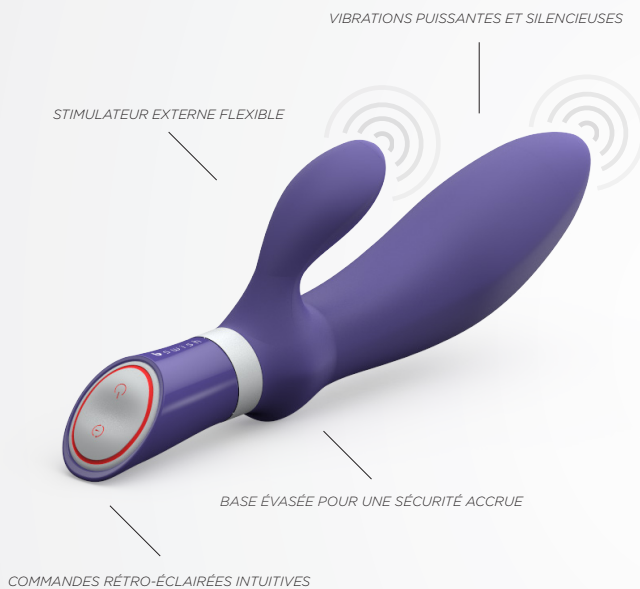

BFILLED DELUXE

Cédez totalement au masser de la prostate polyvalent Bfilled Deluxe. Ce masser imperméable en forme de lapin, à double moteur, et en silicone ravissant, avec ses 6 modes intenses de vibration, vous enverra au septième ciel en appuyant simplement sur un bouton.

BSDBF1030
HUNTER

BSDBF1047
TWILIGHT

BSDBF1023
SLATE

MODE D'EMPLOI

Le Bfilled Deluxe est un masser de la prostate en silicone, sans danger pour le corps, avec une pointe spécialement courbée pour combler le point que vous désirez, tandis que le stimulateur externe chatouille et excite à sa manière à travers 6 modes de vibration. Ceux qui découvrent les masseurs de la prostate auront l'esprit tranquille grâce à sa base douce et évasée, qui empêche tout type de voyage indésirable.

Les deux moteurs puissants situés sur l'axe, et le stimulateur externe, sont alimentés par 2 piles AAA (non incluses), et contrôlés par des commandes intuitives rétro-éclairées rouges, avec un bouton d'alimentation et des boutons de fonction dédiés.

Pour l'utiliser, insérez simplement les piles, assurez-vous que la barrière soit verrouillée, et appuyez sur le bouton d'alimentation. Appuyez sur le bouton de fonction pour alterner l'intensité et explorer les 6 fonctions. Pour éteindre, appuyez simplement sur le bouton d'alimentation à nouveau.