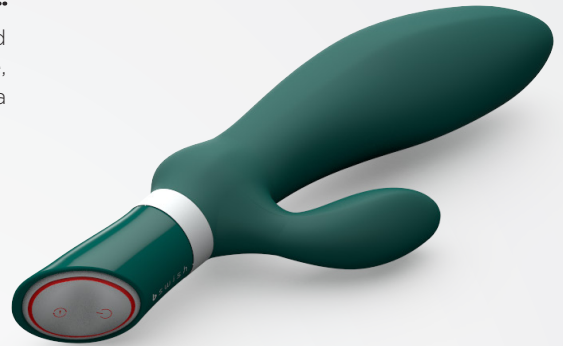

## BFILLED DELUXE

Abbandonati completamente al versatile massaggiatore prostatico Bfilled Deluxe. Questo massaggiatore impermeabile in stile rabbit con doppio motore, silicone sensuale e 6 intense modalità di vibrazione ti farà impazzire con la semplice pressione di un pulsante.

### MODALITÀ DI UTILIZZO

Il Bfilled Deluxe è un massaggiatore prostatico in silicone sicuro per il corpo, con una testa unicamente curvilinea che riempie il punto desiderato mentre lo stimolatore esterno flessibile si fa strada solleticando e stuzzicando attraverso tutte e 6 le modalità di vibrazione. I neofiti dei massaggiatori prostatici si tranquillizzeranno grazie alla liscia base allargata, che aiuta a prevenire qualsiasi viaggio indesiderato.

Due potenti motori posizionati nell'asta e nello stimolatore esterno sono alimentati da 2 batterie AAA (non incluse) e azionati da intuitivi comandi retroilluminati, con appositi pulsanti on/off e di funzione.

### MANUTENZIONE

**CURA:** Il Bfilled Deluxe è realizzato in silicone non poroso e facile da pulire. Il modo più semplice per pulire il giocattolo è con sapone e acqua calda, lasciandolo asciugare all'aria. O se preferisci, sono disponibili molti detergenti di alta qualità per giocattoli.