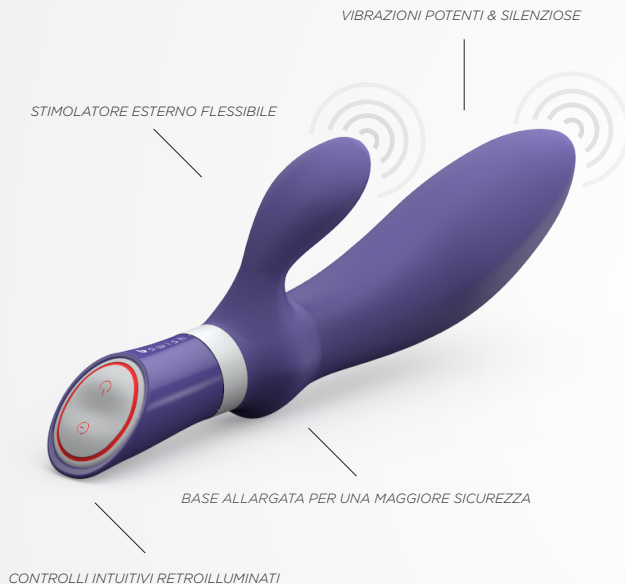

## BFILLED DELUXE

Abbandonati completamente al versatile massaggiatore prostatico Bfilled Deluxe. Questo massaggiatore impermeabile in stile rabbit con doppio motore, silicone sensuale e 6 intense modalità di vibrazione ti farà impazzire con la semplice pressione di un pulsante.

### MODALITÀ DI UTILIZZO

Il Bfilled Deluxe è un massaggiatore prostatico in silicone sicuro per il corpo, con una testa unicamente curvilinea che riempie il punto desiderato mentre lo stimolatore esterno flessibile si fa strada solleticando e stuzzicando attraverso tutte e 6 le modalità di vibrazione. I neofiti dei massaggiatori prostatici si tranquillizzeranno grazie alla liscia base allargata, che aiuta a prevenire qualsiasi viaggio indesiderato.

Due potenti motori posizionati nell'asta e nello stimolatore esterno sono alimentati da 2 batterie AAA (non incluse) e azionati da intuitivi comandi retroilluminati, con appositi pulsanti on/off e di funzione.

### MANUTENZIONE

**CURA:** Il Bfilled Deluxe è realizzato in silicone non poroso e facile da pulire. Il modo più semplice per pulire il giocattolo è con sapone e acqua calda, lasciandolo asciugare all'aria. O se preferisci, sono disponibili molti detergenti di alta qualità per giocattoli.