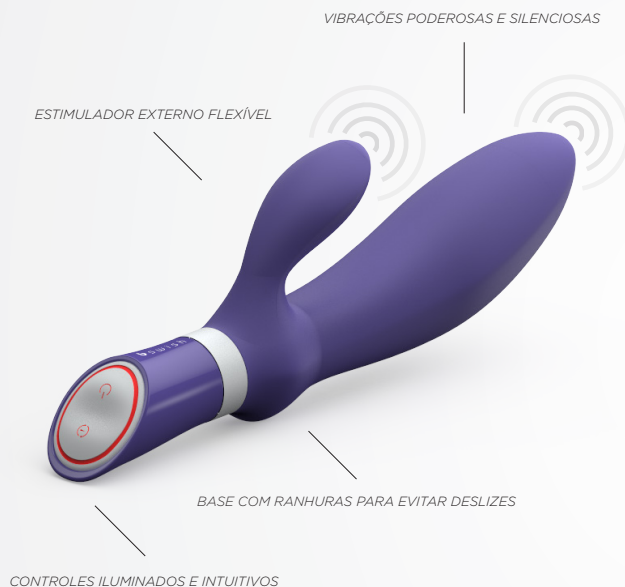

BFILLED DELUXE

Renda-se totalmente aos prazeres do massagador de próstata Bfilled Deluxe. Esse fofo massagador em formato de coelho, à prova d'água, com dois motores, construído em silicone macio e com 6 padrões de vibração irá te levar às alturas com o toque de um botão.

BSDBF1030
HUNTER

BSDBF1047
TWILIGHT

BSDBF1023
SLATE

MODO DE USAR

O Bfilled Deluxe é um massagador de próstata em silicone especial com a cabeça especialmente curva, para preencher perfeitamente o ponto desejado, e tem ainda um estimulador externo que te proporciona ainda mais prazer em qualquer um dos seis padrões de vibração. Aqueles que ainda têm pouca experiência com massagadores de próstata podem ficar tranquilos, porque o acabamento te dá um excelente controle sobre o massagador.

Os dois potentes motores, um na haste e outro no estimulador, são alimentados por duas pilhas AAA (não incluídas no pacote) e operados por controles intuitivos e iluminados, com o botão de ligar/desligar separado do botão de função

Para usar, basta inserir as pilhas, fechar o compartimento e apertar o botão de ligar. Para experimentar todas as funções do seu novo brinquedo, aperte o botão "função" e explore todas as seis funções do vibrador. Para desligar, aperte novamente o botão liga/desliga.