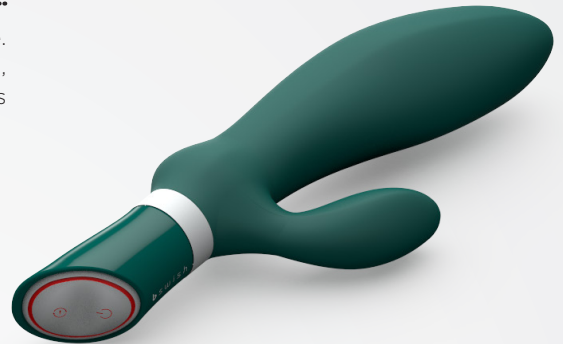

BFILLED DELUXE

Renda-se totalmente aos prazeres do massagador de próstata Bfilled Deluxe. Esse fofo massagador em formato de coelho, à prova d'água, com dois motores, construído em silicone macio e com 6 padrões de vibração irá te levar às alturas com o toque de um botão.

BSDBF1030
HUNTER

BSDBF1047
TWILIGHT

BSDBF1023
SLATE

MODO DE USAR

O Bfilled Deluxe é um massagador de próstata em silicone especial com a cabeça especialmente curva, para preencher perfeitamente o ponto desejado, e tem ainda um estimulador externo que te proporciona ainda mais prazer em qualquer um dos seis padrões de vibração. Aqueles que ainda têm pouca experiência com massagadores de próstata podem ficar tranquilos, porque o acabamento te dá um excelente controle sobre o massagador.

Os dois potentes motores, um na haste e outro no estimulador, são alimentados por duas pilhas AAA (não incluídas no pacote) e operados por controles intuitivos e iluminados, com o botão de ligar/desligar separado do botão de função

Para usar, basta inserir as pilhas, fechar o compartimento e apertar o botão de ligar. Para experimentar todas as funções do seu novo brinquedo, aperte o botão "função" e explore todas as seis funções do vibrador. Para desligar, aperte novamente o botão liga/desliga.