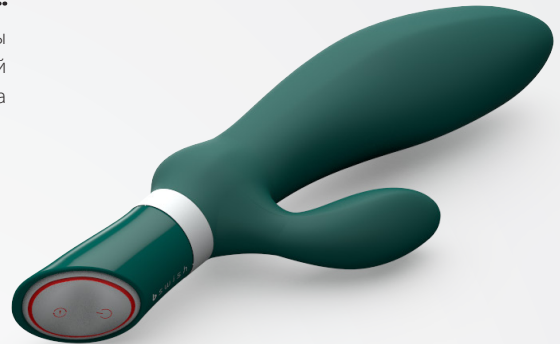

## BFILLED DELUXE

Погрузитесь в удовольствие с головой благодаря универсальному массажеру простаты Bfilled Deluxe. Этот изготовленный из потрясающе приятного силикона водонепроницаемый массажер-«кролик» с двумя моторами и 6 мощными режимами вибрации отправит вас на седьмое небо и выше после всего одного нажатия кнопки.

BSDBF1030  
HUNTER

BSDBF1047  
TWILIGHT

BSDBF1023  
SLATE

### КАКИСПОЛЬЗОВАТЬ

Bfilled Deluxe – это массажер простаты, изготовленный из абсолютно безопасного силикона, имеющий уникальную изогнутую головку, которая достанет до любой желанной точки, а гибкий внешний стимулятор способен ласкать ваше тело в 6 различных ритмах. Гладкое расширяющееся книзу основание успокоит новичков в массаже простаты, позволив им не волноваться, что устройство способно кое-где «затеряться».

### ЭКСПЛУАТАЦИЯ

**УХОД:** Bfilled Deluxe выполнен из непористого и легкого в уходе силикона. Проще всего очищать устройство с помощью мыла и теплой воды, после чего советуем оставить его высохнуть на воздухе. Или же воспользуйтесь одним из множества представленных на рынке специальных очищающих средств для интимных игрушек.